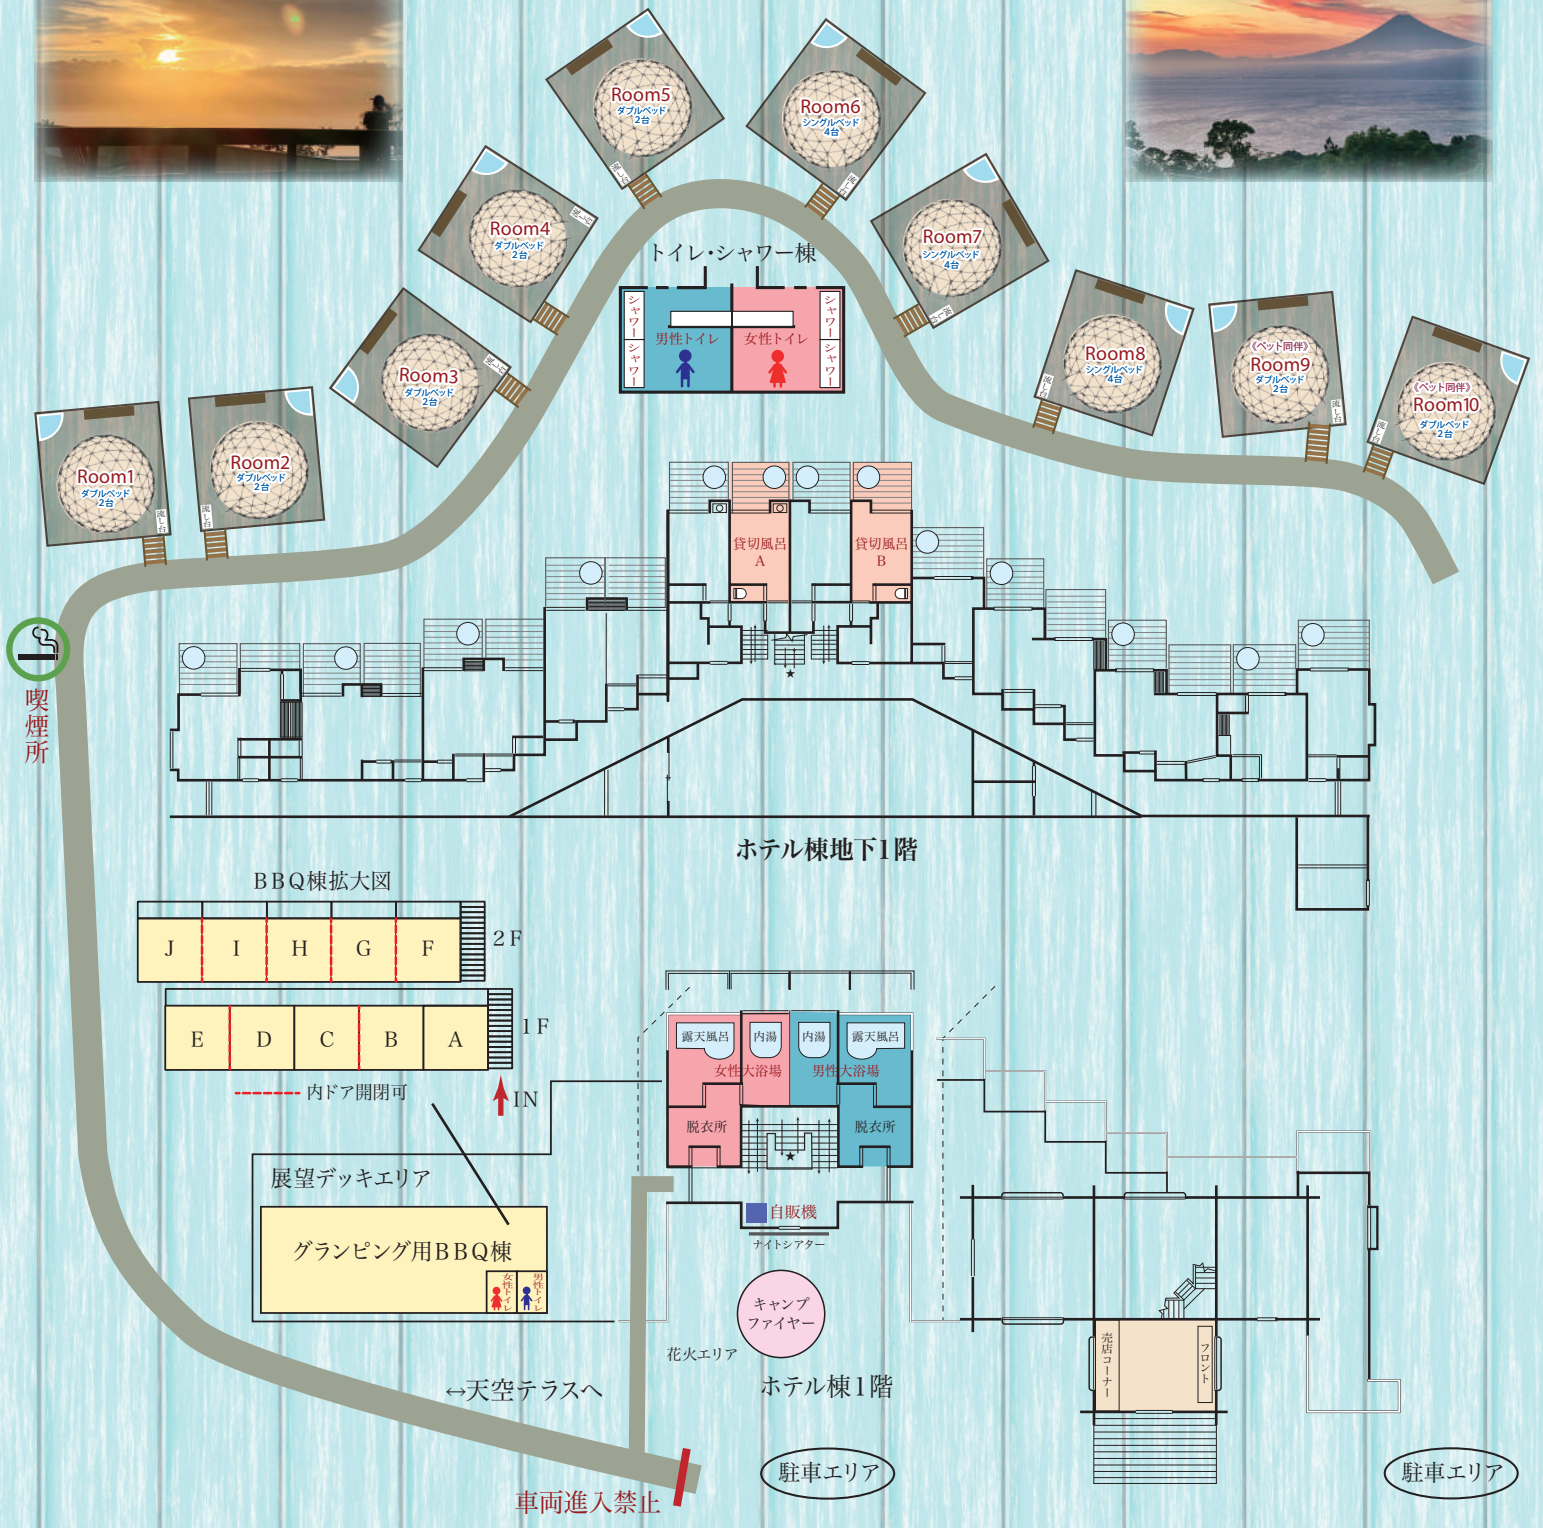

# 西伊豆 天空テラス エリアマップ

BBQ棟外観

BBQ棟室内